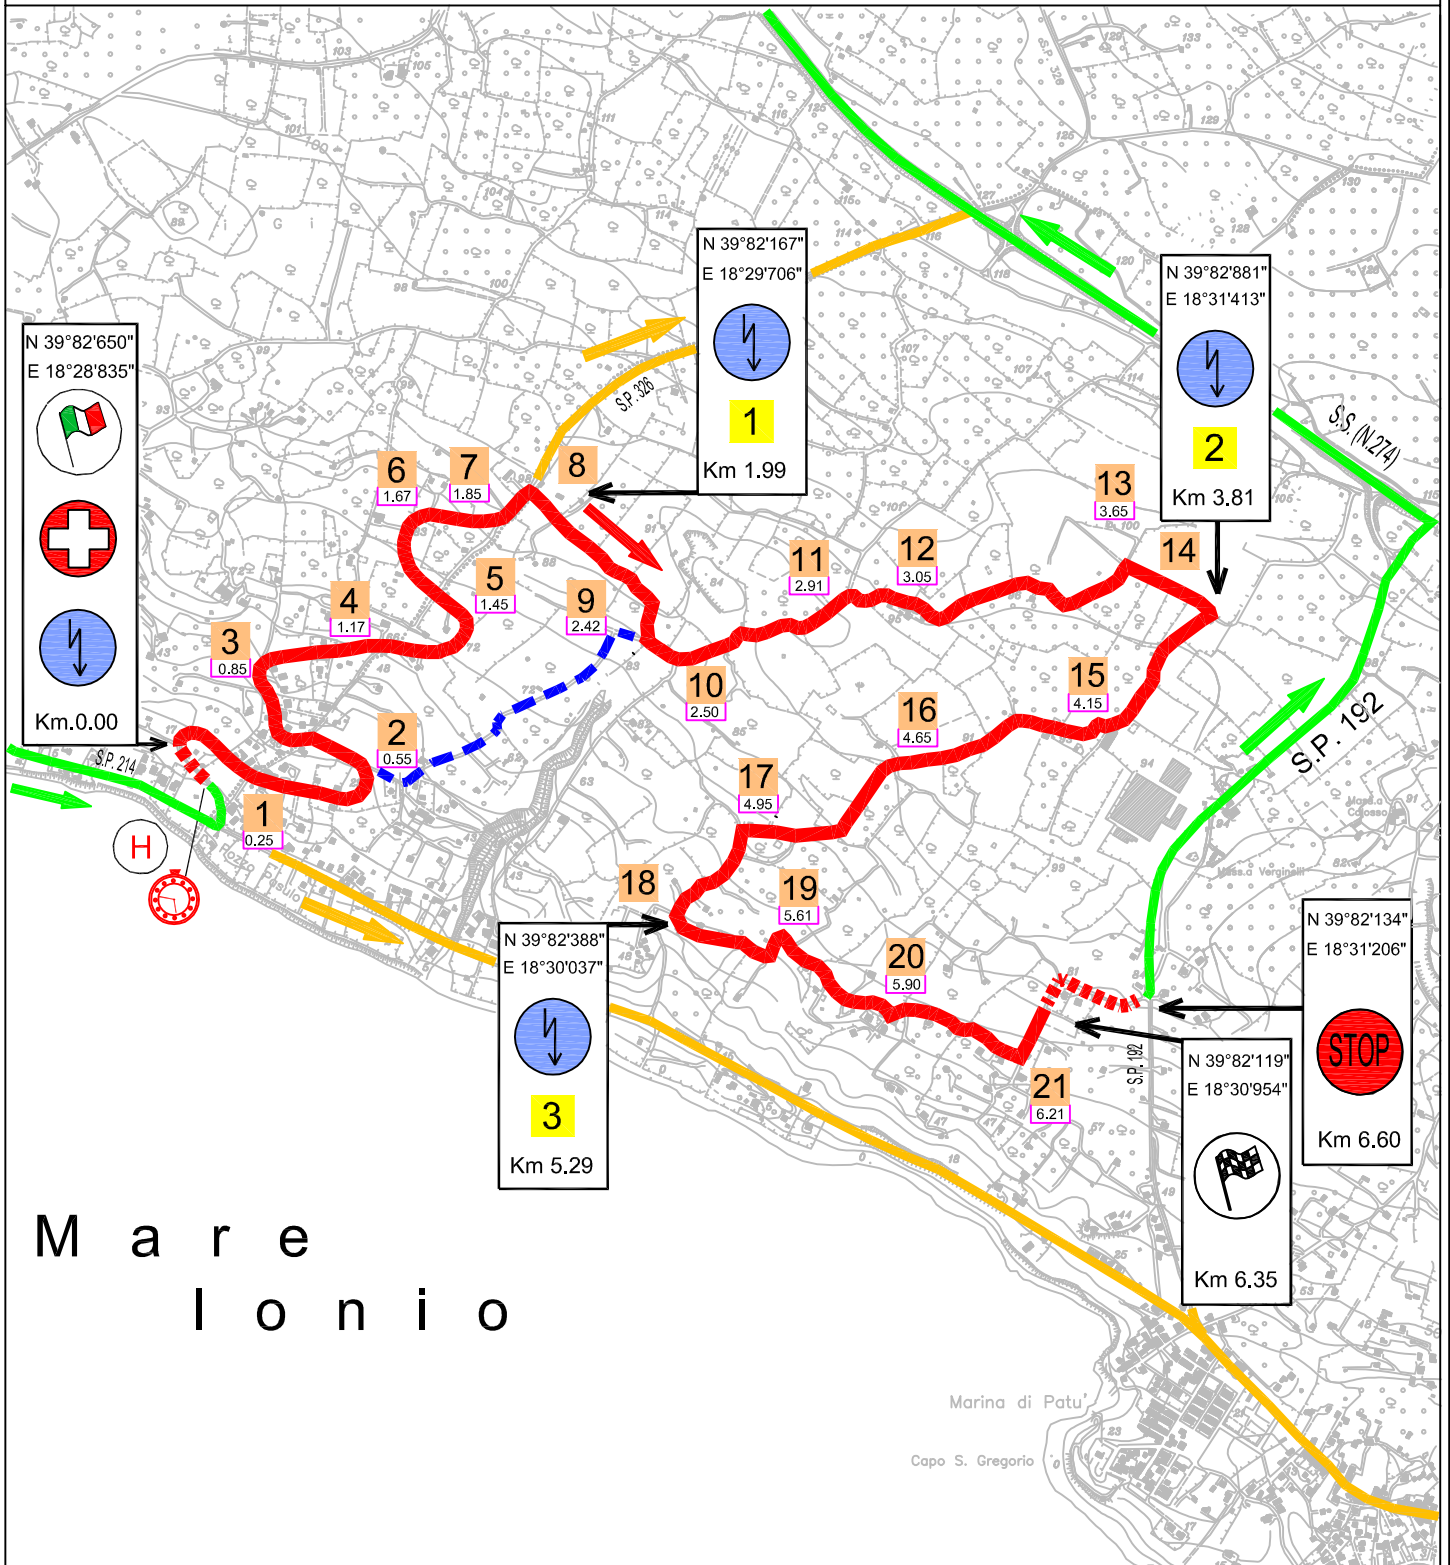

# P. S. 1 "TORRE VADO"

Km. 6,35

# M a r e I o n i o

### LEGENDA

- |  |                         |  |                                         |
|--|-------------------------|--|-----------------------------------------|
|  | START P.S.              |  | AREA ELIOSOCCORSO                       |
|  | FINE P.S.               |  | POST. COMMISSARI PERCORSO               |
|  | CONTROLLO STOP          |  | PERCORSO PROVA SPECIALE                 |
|  | COLLEGAMENTO RADIO      |  | PERCORSO TRASFERIMENTO                  |
|  | POSTAZIONE DI SICUREZZA |  | PERCORSI DI EVAQUAZIONE                 |
|  |                         |  | PERCORSI DI EMERGENZA INTERNI ALLA P.S. |

## Torre S. Gregorio